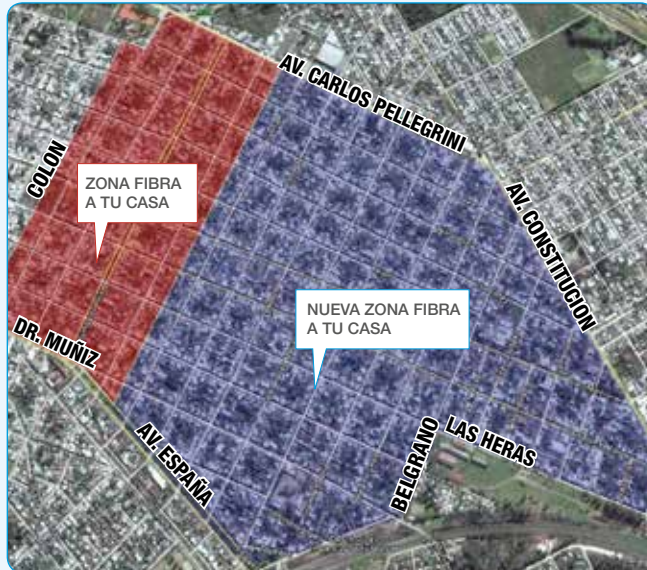

La ultra banda ancha de Coopenet Luján se expande

Nuestra sección Coopenet triplicó en los últimos meses el área que cubre su red de Fibra Óptica al Hogar.

Las características técnicas de este servicio posibilitan llegar con fibra óptica hasta el interior del domicilio del usuario y de esta forma brindar una conexión segura y de máxima velocidad de transferencia, desde y hacia Internet, junto con otros servicios agregados.

La nueva zona de Ultra Banda Ancha, esta comprendida entre las calles: Av. Carlos Pellegrini, Av. Constitución, Calles Las Heras, Belgrano, España, Dr. Muñiz, y Mariano moreno.

ULTRA BANDA ANCHA

12 MEGAS **\$390**
FINAL POR MES